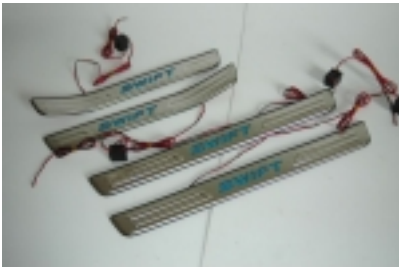

### [Interieur Styling](#)

Interieur Styling

€69.00 (inkl. 19 % MwSt.)

Aluminium-Pedalsatz für Automatik 3-tlg. [\[Produktdetails...\]](#)

Kofferraumwanne  
€69.00 (inkl. 19 % MwSt.)

Kofferraumwanne [\[Produktdetails...\]](#)

**Einstiegsleisten beleuchtet 4-tlg.**  
**€129.00 (inkl. 19 % MwSt.)**

Einstiegsleisten beleuchtet 4-tlg. [\[Produktdetails...\]](#)

**Innendekorsatz Carbon**  
**€179.00 (inkl. 19 % MwSt.)**

Innendekorsatz Carbon [\[Produktdetails...\]](#)