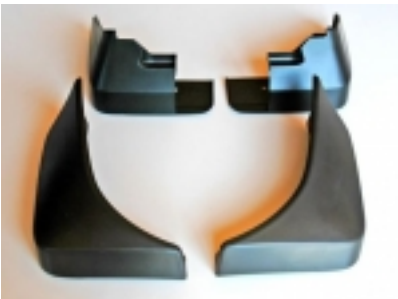

Swift Power

SWIFT Power

Übersicht

[Karosserie-Anbauteile](#)

▶
[Vorne](#)

Vorne

Frontspoilerkit unlackiert 2-tlg.
€69.00 (inkl. 19 % MwSt.)

Frontspoilerkit unlackiert 2-tlg. [\[Produktdetails...\]](#)