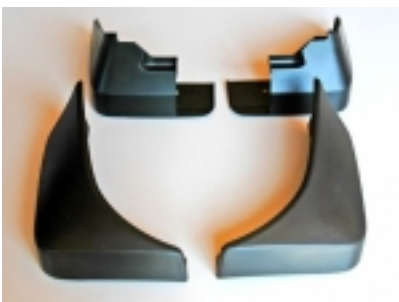

€42.00 (inkl. 19 % MwSt.)

Schmutzfänger 4-tlg. [[Produktdetails...]](#)