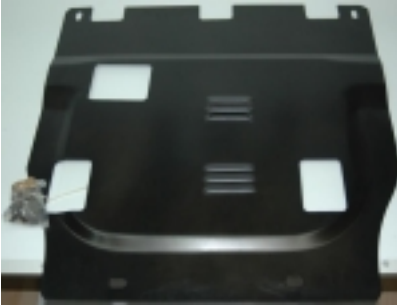

Unterfahrschutz Stahl
€125.00 (inkl. 19 % MwSt.)

Unterfahrschutz Stahl [[Produktdetails...]](#)