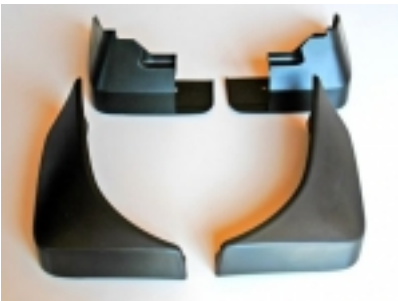

Swift Power

SWIFT Power

Übersicht

[Karosserie-Anbauteile](#)

▶
[Vorne](#)

Vorne

Frontspoilerkit unlackiert 2-tlg.
€69.00 (inkl. 19 % MwSt.)

Frontspoilerkit unlackiert 2-tlg. [\[Produktdetails...\]](#)