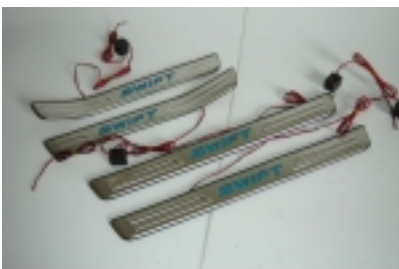

**Chromfelge 7,5x17" (inkl. Hankook Reifen 225/35R17)**  
**€457.00 (inkl. 19 % MwSt.) €279.00 (inkl. 19 % MwSt.)**  
**Sie sparen: €178.00**

**B13 SLC B13 SLC Chromfelge 7,5x17" (montiert auf 21465-01) [\[Produktdetails...\]](#)**